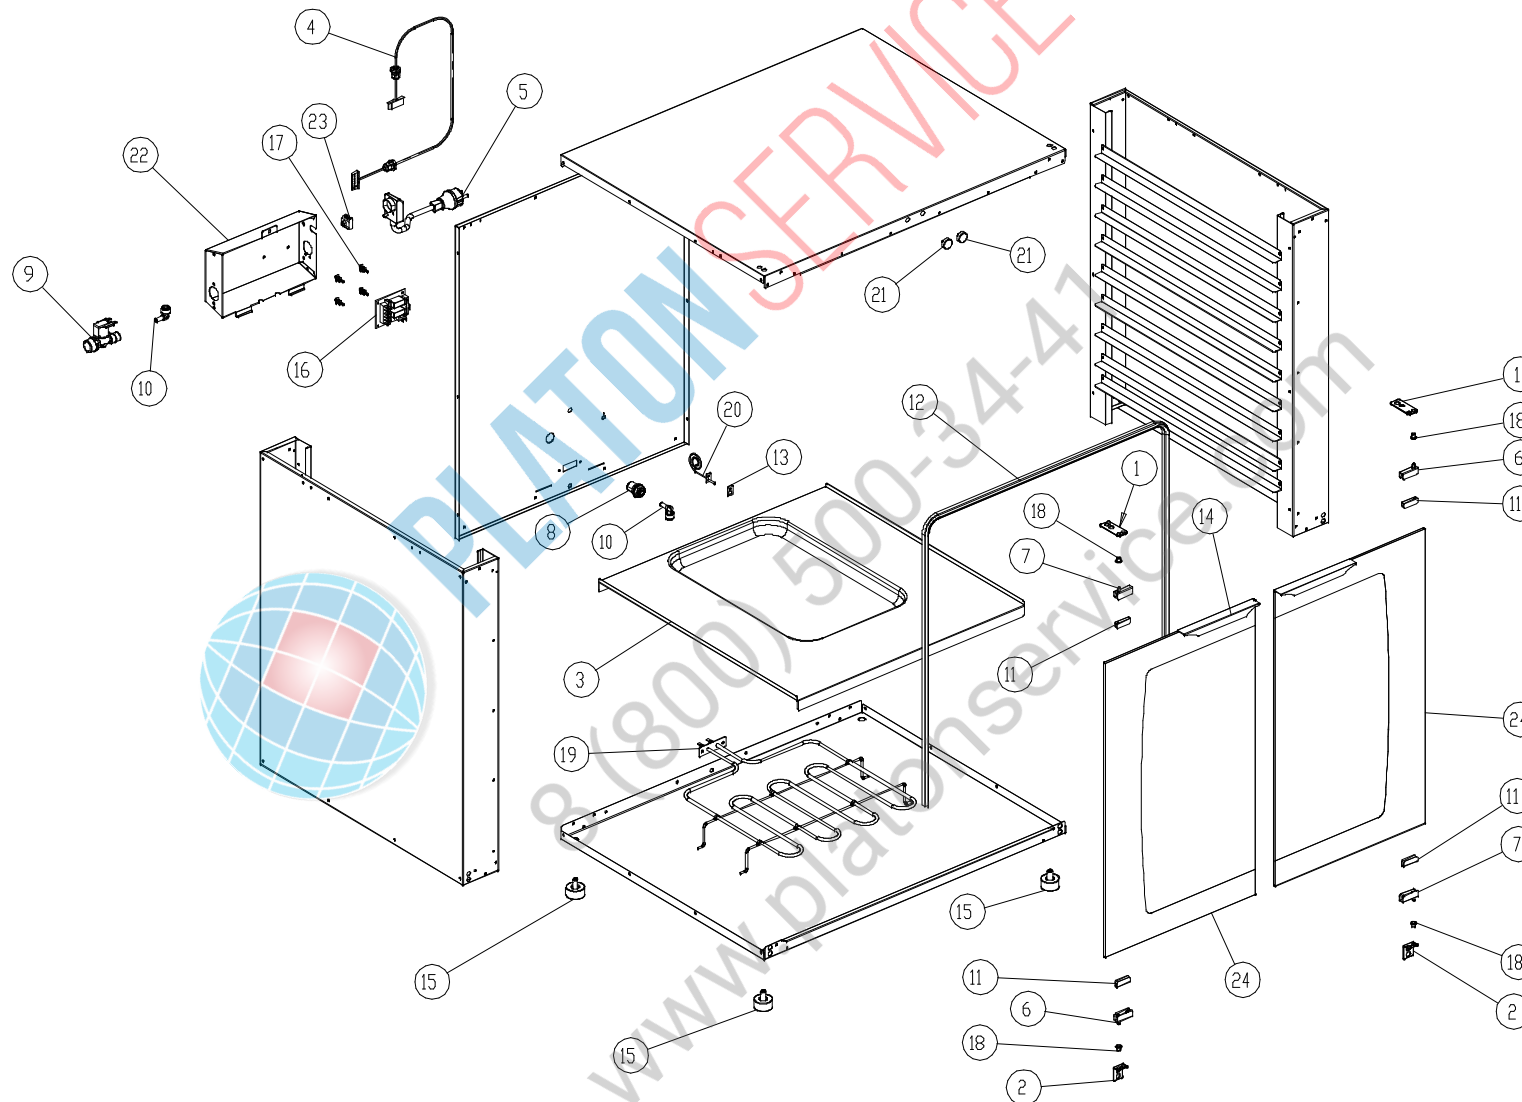

MOD: XL195

Pagina 1

EXPLODED VIEW DISEGNO ESPLOSO

DESCRIZIONE CODICI

1	OH2030AO	STAFFA INOX SUPERIORE PORTA SERIE XL
2	OH2031AO	STAFFA INOX INFERIORE PORTA SERIE XL
3	OH2045AO	VASCA UMIDITA INOX XL195
4	CE1015B0	CAVO COLLEG. FORNO LIEVITATORE UL CSA
5	MR1000AO	CAVO 3X1,5 H07RN-F MT1,5+K2/3+SCHUKO
6	CR1080AO	CERN.DX INOX XV-XL-XB
7	CR1081AO	CERN.SX INOX XV-XL-XB
8	EL1125AO	PASSAPARETE Ø8
9	EL1140AO	ELETTRIVALVOLA SINGOLA ATT. J.GUEST
10	EL1195AO	RACCORDO A GOMITO CON J.GUEST
11	GN1320AO	GUARNIZIONE CERNIERA VETRO PORTA
12	GN008C	GUARNIZIONE PORTA NERA 14G XL091 - XL195
13	GN1120AO	GUARNIZIONE SONDA DI TEMPERATURA NTC
14	MG1035A1	MANIGLIA INOX SERIE XL
15	PD1055AO	PIEDINO D35 H20 M10X37
16	PE1065A1	SCHEDA CONTROLLO LIEVITATORE
17	PE1345A1	DISTANZIALE NYLON INCASTRO MASCHIO-INCAS
18	VM1790AO	BOCCOLA CERNIERA 12X6,5 D15,3
19	RS1095A1	RESISTENZA PIANA 1200W 230V
20	TR1095AO	SONDA TEMPERATURA NTC 150 L=1050
21	VE1607A1	VENTOSA MAGNETICA GOMMATA D22 H6 M6X14,5
22	VE1130AO	SCATOLA PORTA COMPONENTI LIEVITATORI
23	VM1750AO	MORSETTIERA A PETTINE
24	VT1085A1	VETRO ESTERNO SER. GIALLO 399X692X5